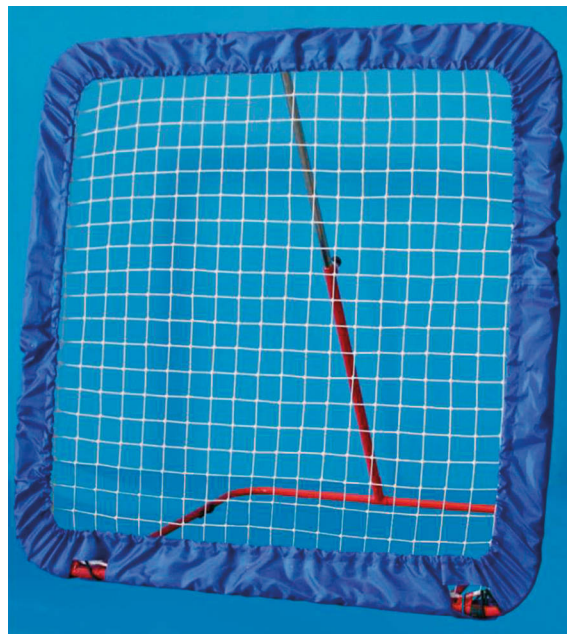

Tchoukball

Deporte colectivo. Uso infantil. Cuadro metálico 102 x 102 cm. superficie de rebote 85 x 85 cm.

Tchoukball **88,50 €** 107,09 € **DE010090**