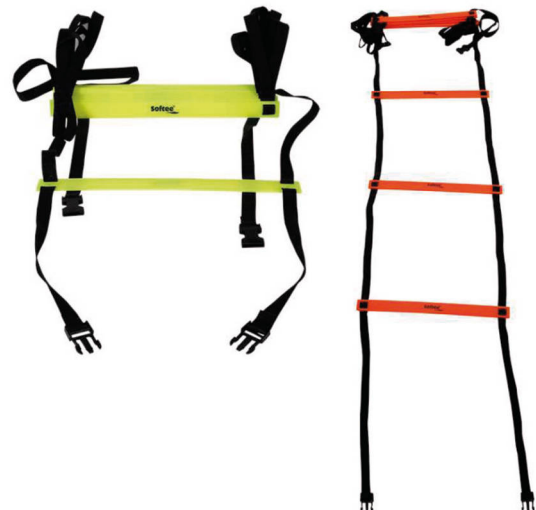

### Escalera agilidad 4 m

Escalera de entrenamiento de 4 m. para jóvenes y adultos. La distancia entre listones se puede modificar aumentando o disminuyendo los espacios. Permite la fácil unión a otra similar.

### Escalera agilidad escolar

Escalera de entrenamiento de 4 m. que facilita gran variedad de habilidades. Ideal para desarrollar el equilibrio y la coordinación óculo-pie.

■ Amarillo **8,04 €** ~~9,73 €~~ DE2417704  
■ Rojo **8,04 €** ~~9,73 €~~ DE2417709