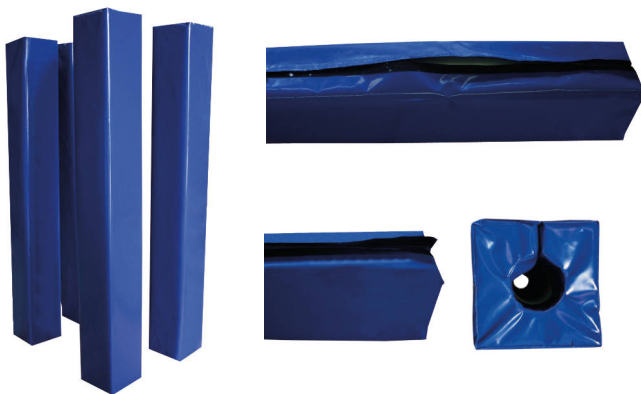

Protectores para porterías de rugby

Juego protectores para porterías de rugby sección redonda de hasta 110 mm de sección, 2 m de altura. Está formada por espuma de poliuretano y lona de pvc ignífuga, aspecto exterior de la protección cuadrado. Grosor 7 cm. Unión mediante solapas de velcro.

Protectores porterías rugby

[299,45 €](#) [362,33 €](#) DE0501909