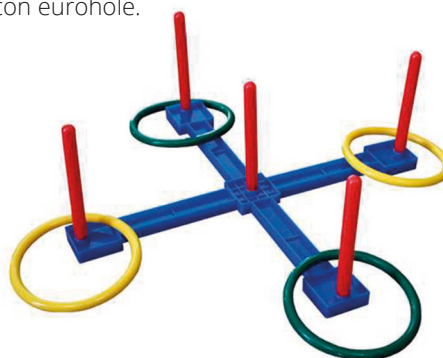

Set aros lanzamiento

Set formado por 1 base y 4 aros fabricados en PVC. Colores aros: 2 amarillos y 2 verdes. Presentación en bolsa con eurohole.

Set aros lanzamiento **8,16 €** 9,87 € **DE010006**