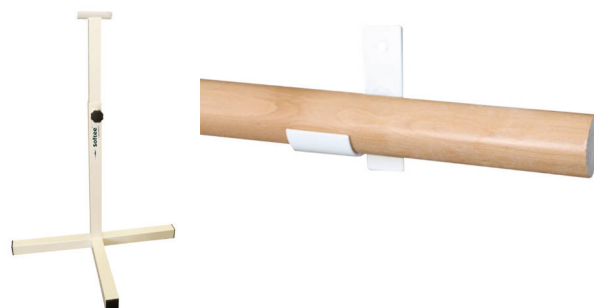

Gimnasia: barras de danza

Barra de danza

Barra de madera de haya de sección 50 mm. Máximo de 3 m. Soportes: Fabricados en acero y pintado en pintura poliéster, permite la sujeción de la barra de danza. El modelo graduable es regulable en altura de 57 a 100 cm. No incluyen tornillería de sujeción, se venden por unidad.