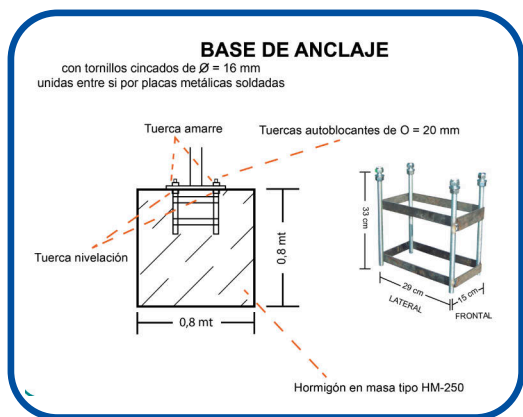

Equipamiento

Canastas baloncesto monotubo cuadrado New fijas

Canastas para empotrar al suelo mediante una base de anclaje (incluida). Vuelo canastas 2,25 m. Posibilidad de hacerla en vuelo de 1,65 m. Contiene doble sistema de tuercas de nivelación, tanto en soporte de tablero como en base de anclaje, incorpora también dos tirantes superiores de estabilización a las esquinas del soporte del tablero. Tubo de sección cuadrada de 140x140 mm.

Juego 2 canastas monotubo cuadrado New fijas [Consultar](#) DE0012755