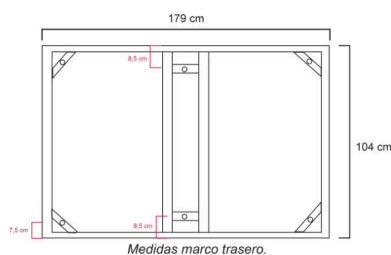

Juego 2 canastas de 1 m [Consultar](#) DE0012735

Juego 2 canastas de 1,5 m [Consultar](#) DE0012736

Juego 2 canastas de 2 m [Consultar](#) DE0012737

Juego 2 canastas de 2,5 m [Consultar](#) DE0012739

Canasta de 2,5 m entre cerchas mediante estructura metálica soldada y cable tirante de sujeción