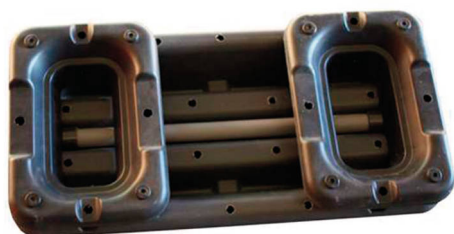

Mancuernas aquaerobic forma circular

Fabricadas en 100% plastazote. Agarre en PVC reforzado con ABS, recubrimiento de foam.

Mancuernas aquaerobic **9,30 €** 11,25 € DE0018031

Cinturón de resistencia

Cinturón de resistencia fabricado con tubo de látex de 4,5 x 9 mm. Disponible en 3 densidades y de 5 y 10 metros.

Densidad ligera			
5 m	17,96 €	21,73 €	DE0019585
10 m	27,11 €	32,80 €	DE0019586
Densidad media			
5 m	19,40 €	23,47 €	DE0019587
10 m	29,28 €	35,43 €	DE0019588
Densidad alta			
5 m	42,28 €	51,28 €	DE0019589
10 m	63,98 €	77,42 €	DE0019590

Aquastep

Step dirigido para actividades en piscina. No necesita ventosas lastrado, por lo que se sumerge con su propio peso. Medidas; 71 x 36 x 15 cm.

■ Coral	58,50 €	70,79 €	DE2423606
■ Rojo	58,50 €	70,79 €	DE2423609
■ Azul	58,50 €	70,79 €	DE2423617
■ Gris	58,50 €	70,79 €	DE2423672