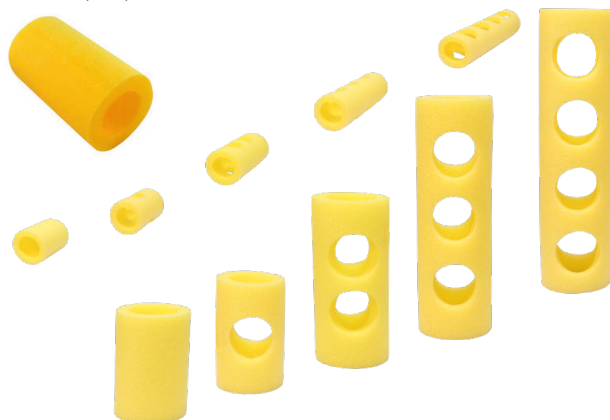

### Conector fritas

Conectores para fritas. Fabricado en poliestirenos extrusionado. Grosor 1 cm. sistema de conexión entre fritas que permite crear multitud de formas entre ellas.

Sencillo	0,69 €	0,83 €	DE0019961
Medio	1,73 €	2,09 €	DE0019965
Doble	2,21 €	2,67 €	DE0019962
Triple	4,29 €	5,19 €	DE0019966
Cuádruple	5,78 €	6,99 €	DE0019967