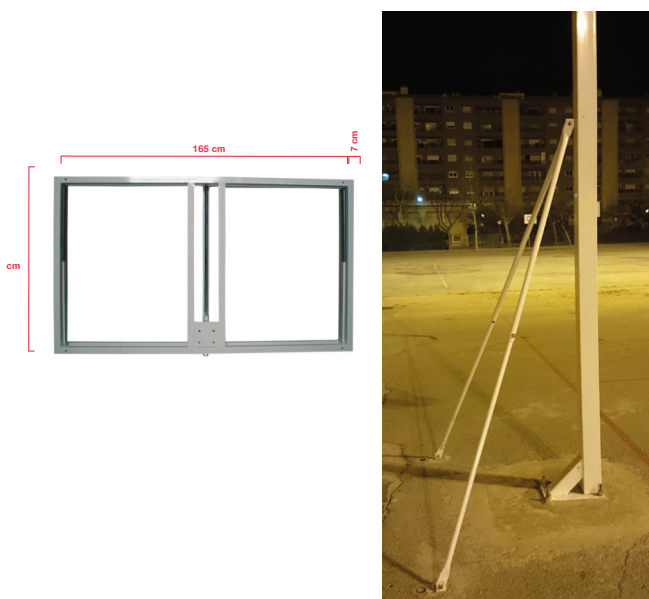

Sistema adaptación canasta basket-minibasket

Estructura de acero acoplable a las canastas de baloncesto con el fin de poder adaptarla para la práctica de minibasket u otras alturas intermedias. Dicha estructura está formada por dos marcos y un eje giratorio que debe estar bien engrasado con grasa líquida antes de ser utilizado, uno de los marcos permanece fijo en la canasta y el otro es el que baja mediante un eje que es accionado manualmente con una manivela de cuello alargado. Ideal para canastas abatibles y colgantes. En las canastas Softee Equipment, en las DE LUXE y las NEW 114 o 140x140 irían colocados directamente al vuelo de la canasta, con el fin de eliminar el peso del soporte de tablero que llevaría la canasta normal. Recomendable en estos casos de canastas fijas la colocación de tirantes inferiores para poder anclar al suelo y darle así mayor estabilidad a la propia canasta. Peso 38,5 kg.