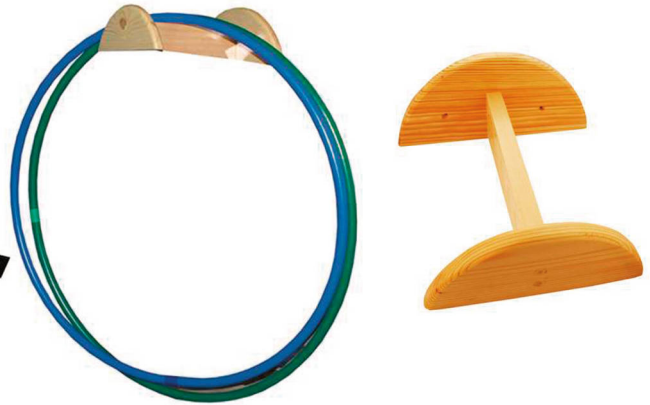

Soporte madera aros/cuerdas **26,66 €** 32,26 € **DE0010613**