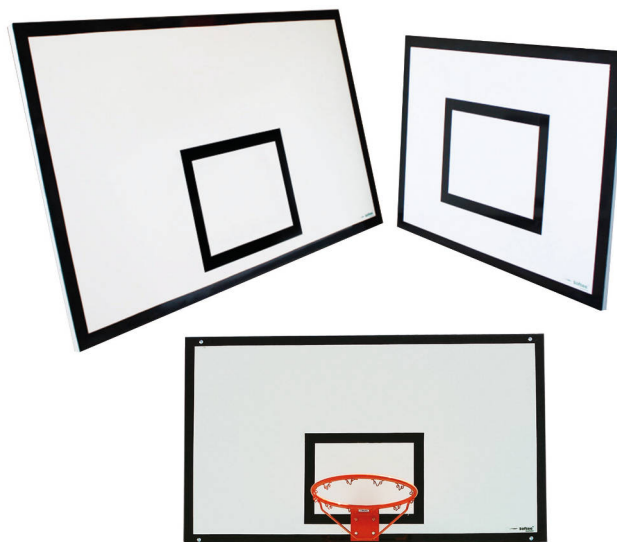

### Tablero Lynx foam

Tableros fabricados en PVC espumado en color blanco de 19 mm totalmente opaco y marcado con vinilo de pvc de alta duración y resistencia. Uso tanto interior como exterior.

- Baloncesto: 21 kg, medida reglamentaria 1800 x 1050 mm
- Baloncesto (1800 x 1200) : 22,5 kg, medida antigua 1800 x 1200 mm
- Minibasket: 13 kg, medida reglamentaria 1200 x 900 mm