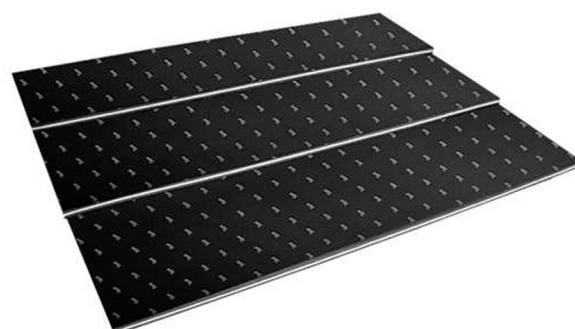

Piscina: flotación

Tapiz 50 espesor 3 cm.

Tapiz de 1/2 metro fabricado en espuma de célula cerrada. Alta flotabilidad.

NUEVO		Rojo/blanco/azul	7,44 €	9,00 €	DE9924009
		Azul/blanco/azul	7,44 €	9,00 €	DE9924017
		Negro/blanco/negro	7,44 €	9,00 €	DE9924030

Tapiz 100 espesor 3 cm.

Tapiz de 1 metro fabricado en espuma de célula cerrada. Alta flotabilidad.

NUEVO		Rojo/blanco/azul	14,64 €	17,71 €	DE9923909
		Azul/blanco/azul	14,64 €	17,71 €	DE9923917
		Negro/blanco/negro	14,64 €	17,71 €	DE9923930

Tapiz 200 espesor 3 cm.

Tapiz de 2 metros fabricado en espuma de célula cerrada. Alta flotabilidad.

200x50x3 cm

NUEVO		Rojo/blanco/azul	31,36 €	37,95 €	DE9923709
		Azul/blanco/azul	31,36 €	37,95 €	DE9923717
		Negro/blanco/negro	31,36 €	37,95 €	DE9923730

200x100x3 cm

NUEVO		Rojo/blanco/azul	62,72 €	75,89 €	DE9923609
		Azul/blanco/azul	62,72 €	75,89 €	DE9923617
		Negro/blanco/negro	62,72 €	75,89 €	DE9923630

200x150x3 cm

NUEVO		Rojo/blanco/azul	68,40 €	82,76 €	DE9923409
		Azul/blanco/azul	68,40 €	82,76 €	DE9923417
		Negro/blanco/negro	68,40 €	82,76 €	DE9923430

Tapiz 150 espesor 4,5 cm.

Tapiz de 150 cm. Fabricado en plastazote. Alta flotabilidad.

	Amarillo	68,51 €	82,90 €	DE2511504
	Rojo	68,51 €	82,90 €	DE2511509
	Azul	68,51 €	82,90 €	DE2511517
	Violeta	68,51 €	82,90 €	DE2511539

Tapiz 150 espesor 6 cm.

Tapiz de 150 cm. Fabricado en plastazote. Alta flotabilidad.

	Amarillo	82,22 €	99,49 €	DE2513304
	Rojo	82,22 €	99,49 €	DE2513309
	Azul	82,22 €	99,49 €	DE2513317
	Violeta	82,22 €	99,49 €	DE2513339