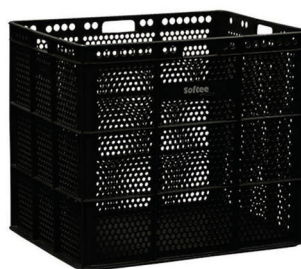

## Bolsa Jumbo

Fabricada en polietileno, muy resistente.

30 balones	7,34 €	8,88 €	DE0004120
------------	--------	--------	-----------

## Banasta

Cesta contenedor fabricada en polietileno. Ideal para almacenar todo tipo de material. Capacidad: 10/12 balones según deporte. Medidas: 47,5 x 53,5 x 62 cm. Fácilmente apilables.

<input type="checkbox"/> Blanca	28,77 €	34,81 €	DE2410901
<input type="checkbox"/> Amarilla	28,77 €	34,81 €	DE2410904
<input type="checkbox"/> Naranja	28,77 €	34,81 €	DE2410906
<input checked="" type="checkbox"/> NUEVO Roja	28,77 €	34,81 €	DE2410909
<input type="checkbox"/> Azul	28,77 €	34,81 €	DE2410917
<input type="checkbox"/> Verde	28,77 €	34,81 €	DE2410922
<input type="checkbox"/> Negra	28,77 €	34,81 €	DE2410930
<input type="checkbox"/> Violeta	28,77 €	34,81 €	DE2410939