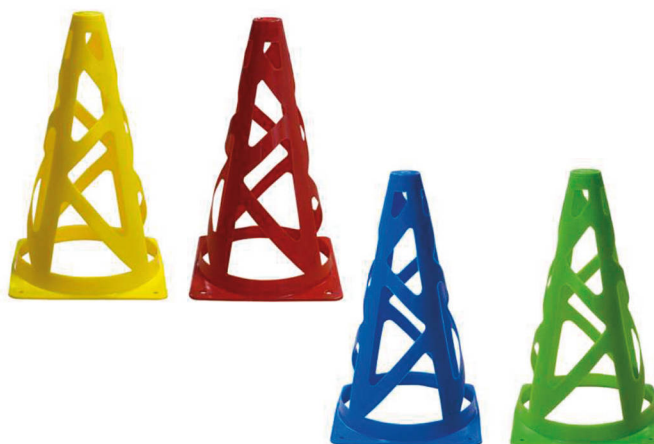

Cono flexible

Cono de 23 cm. de gran flexibilidad, ideal para entrenamientos de deportes colectivos.

■ Amarillo	1,47 €	1,78 €	DE41632304
■ Rojo	1,47 €	1,78 €	DE41632309
■ Azul Royal	1,47 €	1,78 €	DE41632317
■ Verde	1,47 €	1,78 €	DE41632322