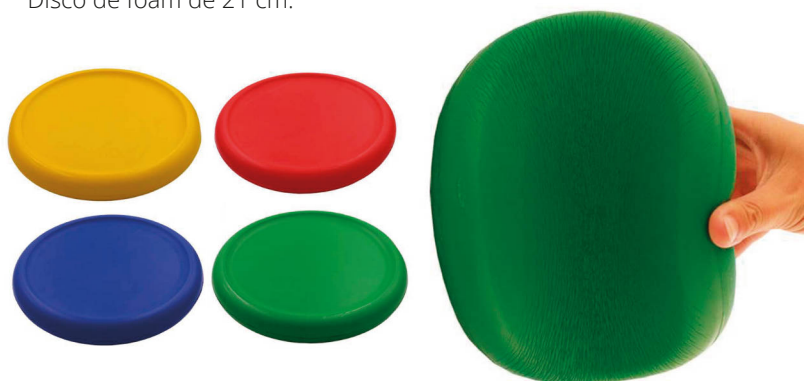

### Disco volador foam

Disco de foam de 21 cm.

	Amarillo	<b>2,38 €</b>	2,88 €	<b>DE2439904</b>
	Rojo	<b>2,38 €</b>	2,88 €	<b>DE2439909</b>
	Azul Royal	<b>2,38 €</b>	2,88 €	<b>DE2439917</b>
	Verde	<b>2,38 €</b>	2,88 €	<b>DE2439922</b>