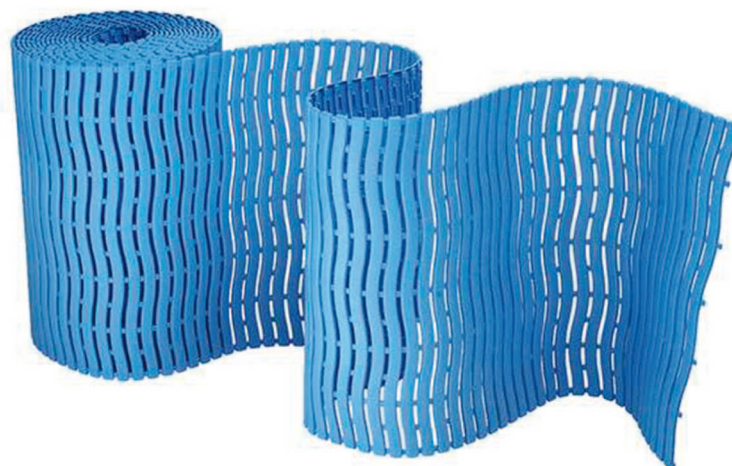

### Suelo vestuario Helsinki

Suelo de vestuario antideslizante, polietileno. Se suministra en rollos de 15 x 0,5 m. Color azul, 8 mm grosor.

Suelo vestuario Helsinki

454,02 €

549,36 €

DE0024098