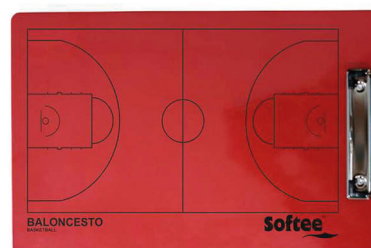

Carpeta táctica baloncesto

Carpeta táctica para rotulador borrable. Tamaño 34,2 x 22,8 cm.

■ Roja **4,77 €** 5,77 € DE2436909