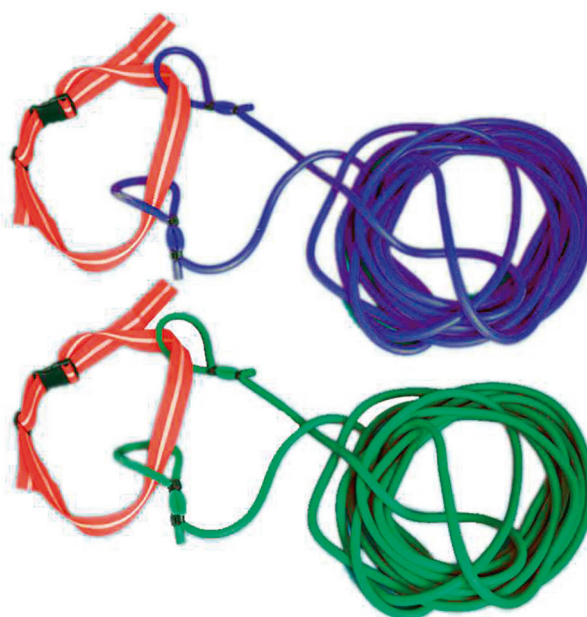

Cinturón de resistencia

Cinturón de resistencia fabricado con tubo de látex de 4,5 x 9 mm. Disponible en 3 densidades y de 5 y 10 metros.

Densidad ligera			
5 m	17,96 €	21,73 €	DE0019585
10 m	27,11 €	32,80 €	DE0019586
Densidad media			
5 m	19,40 €	23,47 €	DE0019587
10 m	29,28 €	35,43 €	DE0019588
Densidad alta			
5 m	42,28 €	51,28 €	DE0019589
10 m	63,98 €	77,42 €	DE0019590

Aquastep

Step dirigido para actividades en piscina. No necesita ventosas lastrado, por lo que se sumerge con su propio peso. Medidas; 71 x 36 x 15 cm.