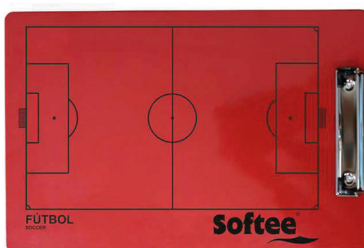

Carpeta táctica fútbol

Carpeta táctica para rotulador borrable. Tamaño 34,2 x 22,8 cm.

■ Roja **4,77 €** 5,77 € DE2436509