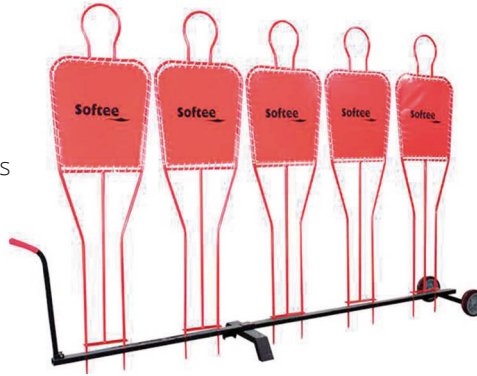

### Multi-expander

Material elástico biomecánicamente ideal para trabajar la fuerza de las diferentes partes corporales., mientras se efectúan diferentes movimientos específicos de cualquier deporte.

Multi-expander **60,21 €** 72,85 € DE0009209

### Carro barrera 5 muñecos

Carro para barrera con jugadores para barrera. Se sirve sin jugadores.

Carro barrera  
5 muñecos **168,75 €** ~~204,19 €~~ DE0012600

### Jugador barrera Softee

Jugador para barrera de 180 cm de altura, empotrable en tierra.

Jugador barrera  
Softee **46,88 €** ~~56,72 €~~ DE0012601