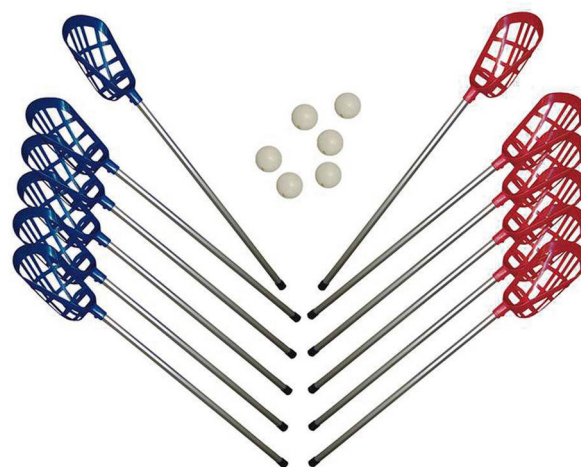

### Indiaka fútbol pluma fashion

Indiaka especial para jugar con el pie y con la mano.

Indiaka fútbol pluma bicolor **1,97 €** 2,38 € **DE0009777**

### Indiaka fútbol pluma dark

Indiaka especial para jugar con el pie y con la mano.

Indiaka fútbol pluma dark **2,96 €** 3,58 € **DE0009778**

### Palo lacrosse

Palo fabricado en aluminio de 76 cm y cabeza de polivinilo de tacto suave.

■ Amarillo	<b>7,92 €</b>	9,58 €	<b>DE2412904</b>
■ Rojo	<b>7,92 €</b>	9,58 €	<b>DE2412909</b>
■ Azul royal	<b>7,92 €</b>	9,58 €	<b>DE2412917</b>

### Set lacrosse

Set formado por 6 palos senior con mango de aluminio de 76 cm, cabeza de color rojo de vinilo soft plegable, 6 palos senior con mango aluminio de 76 cm, cabeza de color azul de vinilo soft plegable y 6 pelotas de vinilo soft.