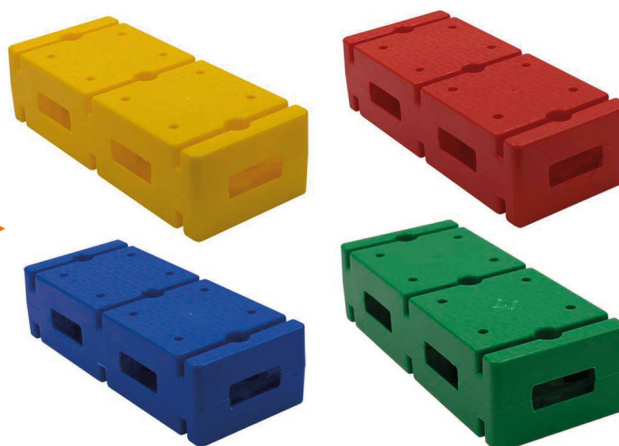

Circuitos

Aro psicomotricidad

Aro psicomotricidad de sección plana. Fabricados en PVC resistente y flexible. Diámetro: 40, 50 y 61 cm. Colores: Verde, azul, amarillo y rojo.

40 cm

Amarillo	1,47 €	1,78 €	DE41854004
Rojo	1,47 €	1,78 €	DE41854009
Azul	1,47 €	1,78 €	DE41854017
Verde	1,47 €	1,78 €	DE41854022

50 cm

Amarillo	2,51 €	3,04 €	DE41855004
Rojo	2,51 €	3,04 €	DE41855009
Azul	2,51 €	3,04 €	DE41855017
Verde	2,51 €	3,04 €	DE41855022

60 cm

Amarillo	3,29 €	3,98 €	DE41856104
Rojo	3,29 €	3,98 €	DE41856109
Azul	3,29 €	3,98 €	DE41856117
Verde	3,29 €	3,98 €	DE41856122

70 cm

NUEVO Amarillo	4,01 €	4,85 €	DE41857104
NUEVO Rojo	4,01 €	4,85 €	DE41857109
NUEVO Azul	4,01 €	4,85 €	DE41857117
NUEVO Verde	4,01 €	4,85 €	DE41857122

Ladrillo con soporte para pica y aro

Fabricado PVC reforzado con soporte para pica y aro plano. Medidas: 36 x 15 x 9.5 cm.

Amarillo	5,72 €	6,92 €	DE2419004
Rojo	5,72 €	6,92 €	DE2419009
Azul	5,72 €	6,92 €	DE2419017
Verde	5,72 €	6,92 €	DE2419022

Pasillo sensorial recto

Pasillo sensorial formado por 10 piezas rectas de tamaño 30 x 15,5 cm. Fabricado en PVC reforzado. Colores: rojo, azul, amarillo, verde y naranja.

Pasillo sensorial recto	37,73 €	45,65 €	DE0008201
Pieza pasillo sensorial recto	4,53 €	5,48 €	DE0008207

Pasillo sensorial curvo

Pasillo sensorial formado por 10 piezas curvas de tamaño 30 x 15,5 cm. Fabricado en PVC reforzado. Colores: rojo, azul, amarillo, verde y naranja.

Pasillo sensorial curvo	37,73 €	45,65 €	DE0008202
Pieza pasillo sensorial curvo	4,53 €	5,48 €	DE0008208