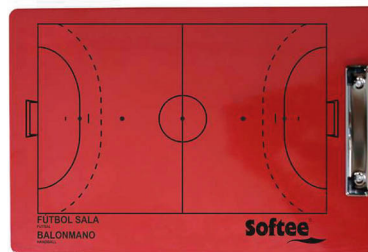

Carpeta táctica fútbol sala/ balonmano

Carpeta táctica para rotulador borrable. Tamaño 34,2 x 22,8 cm.

■ Roja 4,77 € 5,77 € DE2437009