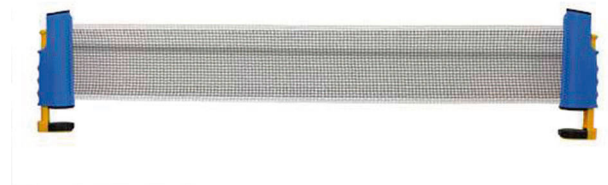

Soporte red regulable **8,33 €** 10,08 € **DE0006920**

Shuttleball

Raqueta Shuttleball

Raqueta de PVC reforzado.